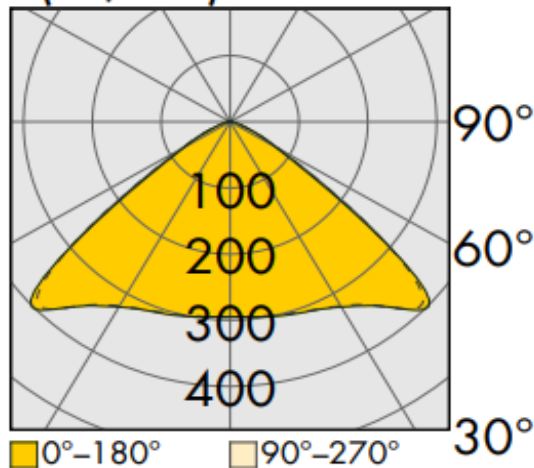

Technische Daten:

Lampenlichtstrom	10700 lm
Leuchtenlichtstrom	10165 lm
Systemeffizienz	165 lm/W
Systemleistung	62 W
Farbwiedergabeindex	≥ 80 Ra
Farbtemperatur	5000 K
Farbtoleranz	3
Lebensdauer	>50.000 h (L80/B10)
UGR	24,9
Spannung	230V / 50Hz
Umgebungstemperatur	-20 ... +50 °C

LVK:

I (cd/klm)

Dimensionen:

Länge-L	1500 mm
Breite-B	70 mm
Höhe-H	57 mm
Gewicht	2.5 kg

Diese Leuchte enthält eine Lichtquelle der Energieeffizienzklasse B

Letzte Änderung: Mittwoch, 25. Oktober 2023, technische Änderungen und Irrtümer vorbehalten